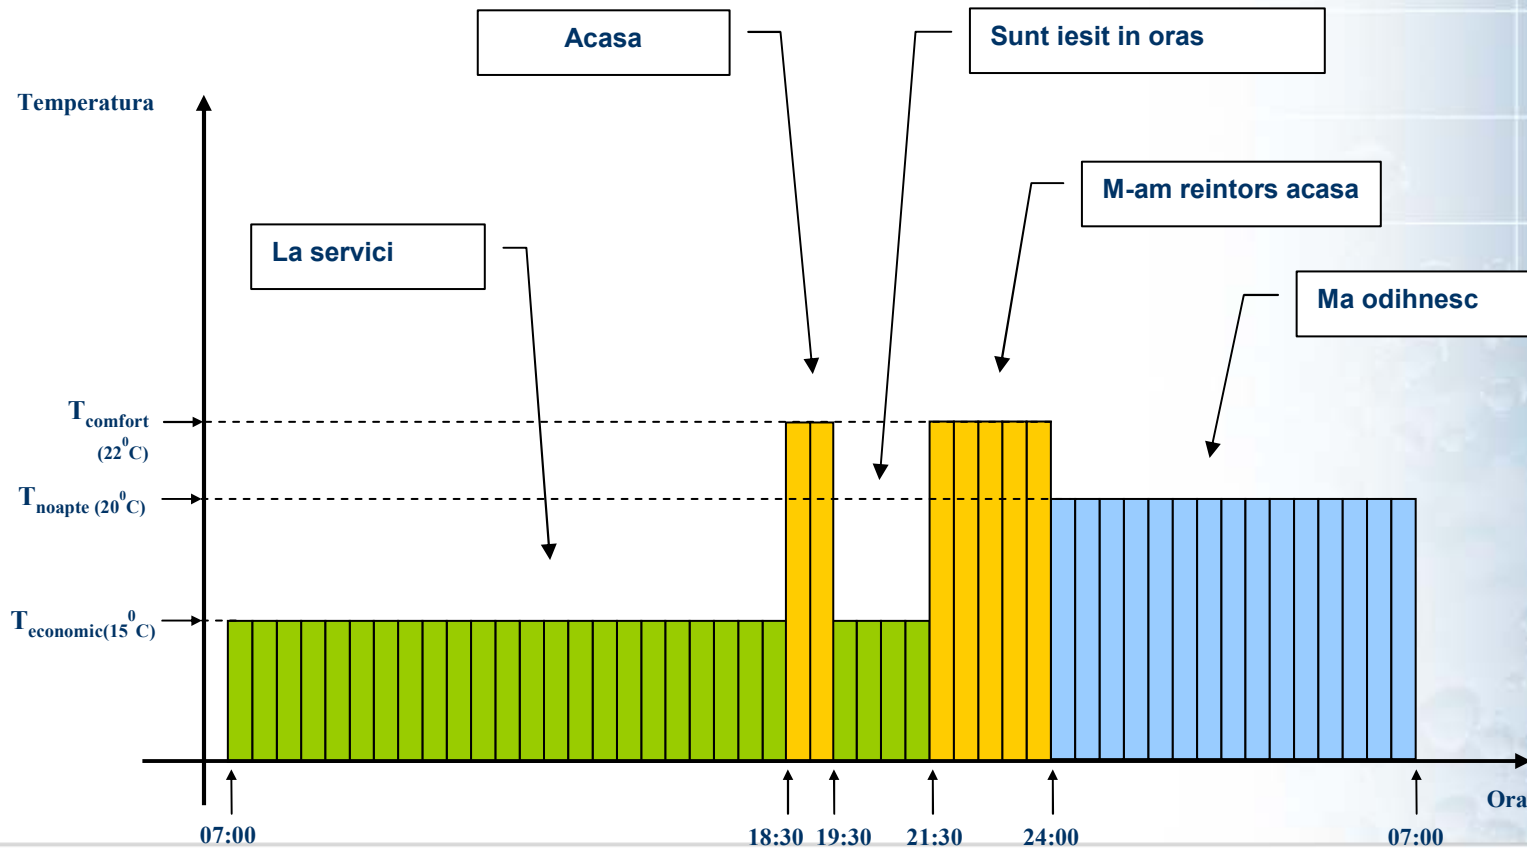

NOUTATE SI UNICITATE BAXI

EXEMPLU DE PROGRAM: SINGLE