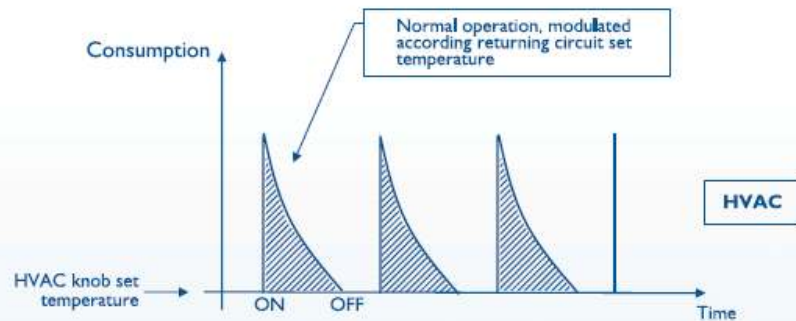

NOUTATE SI UNICITATE BAXI

SONDA EXTERNA